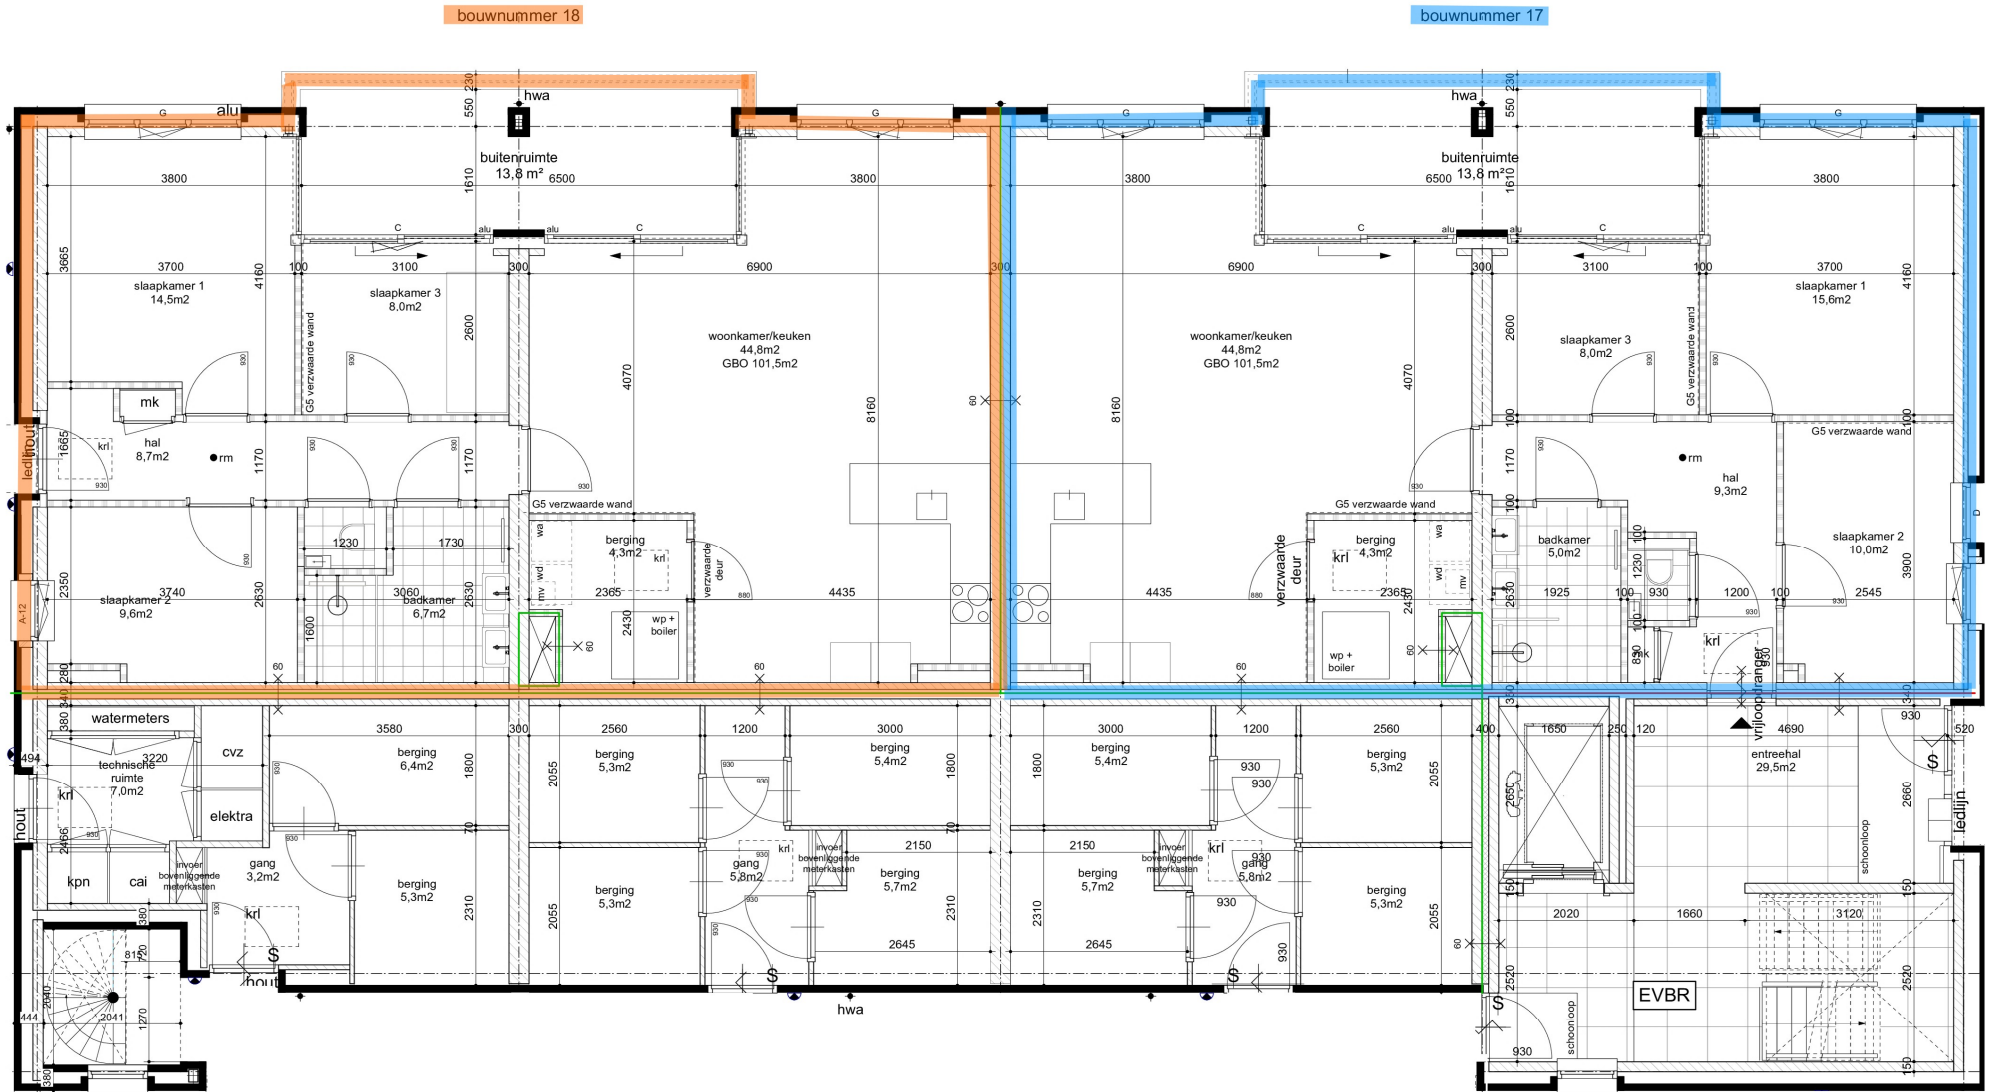

# BLOK 3 - PLATTEGROND BEGANE GROND

BEL OF MAIL ONS

Tel: 078 6125991

E-mail: info@vanwingerden.nu

VANWINGERDEN.nu