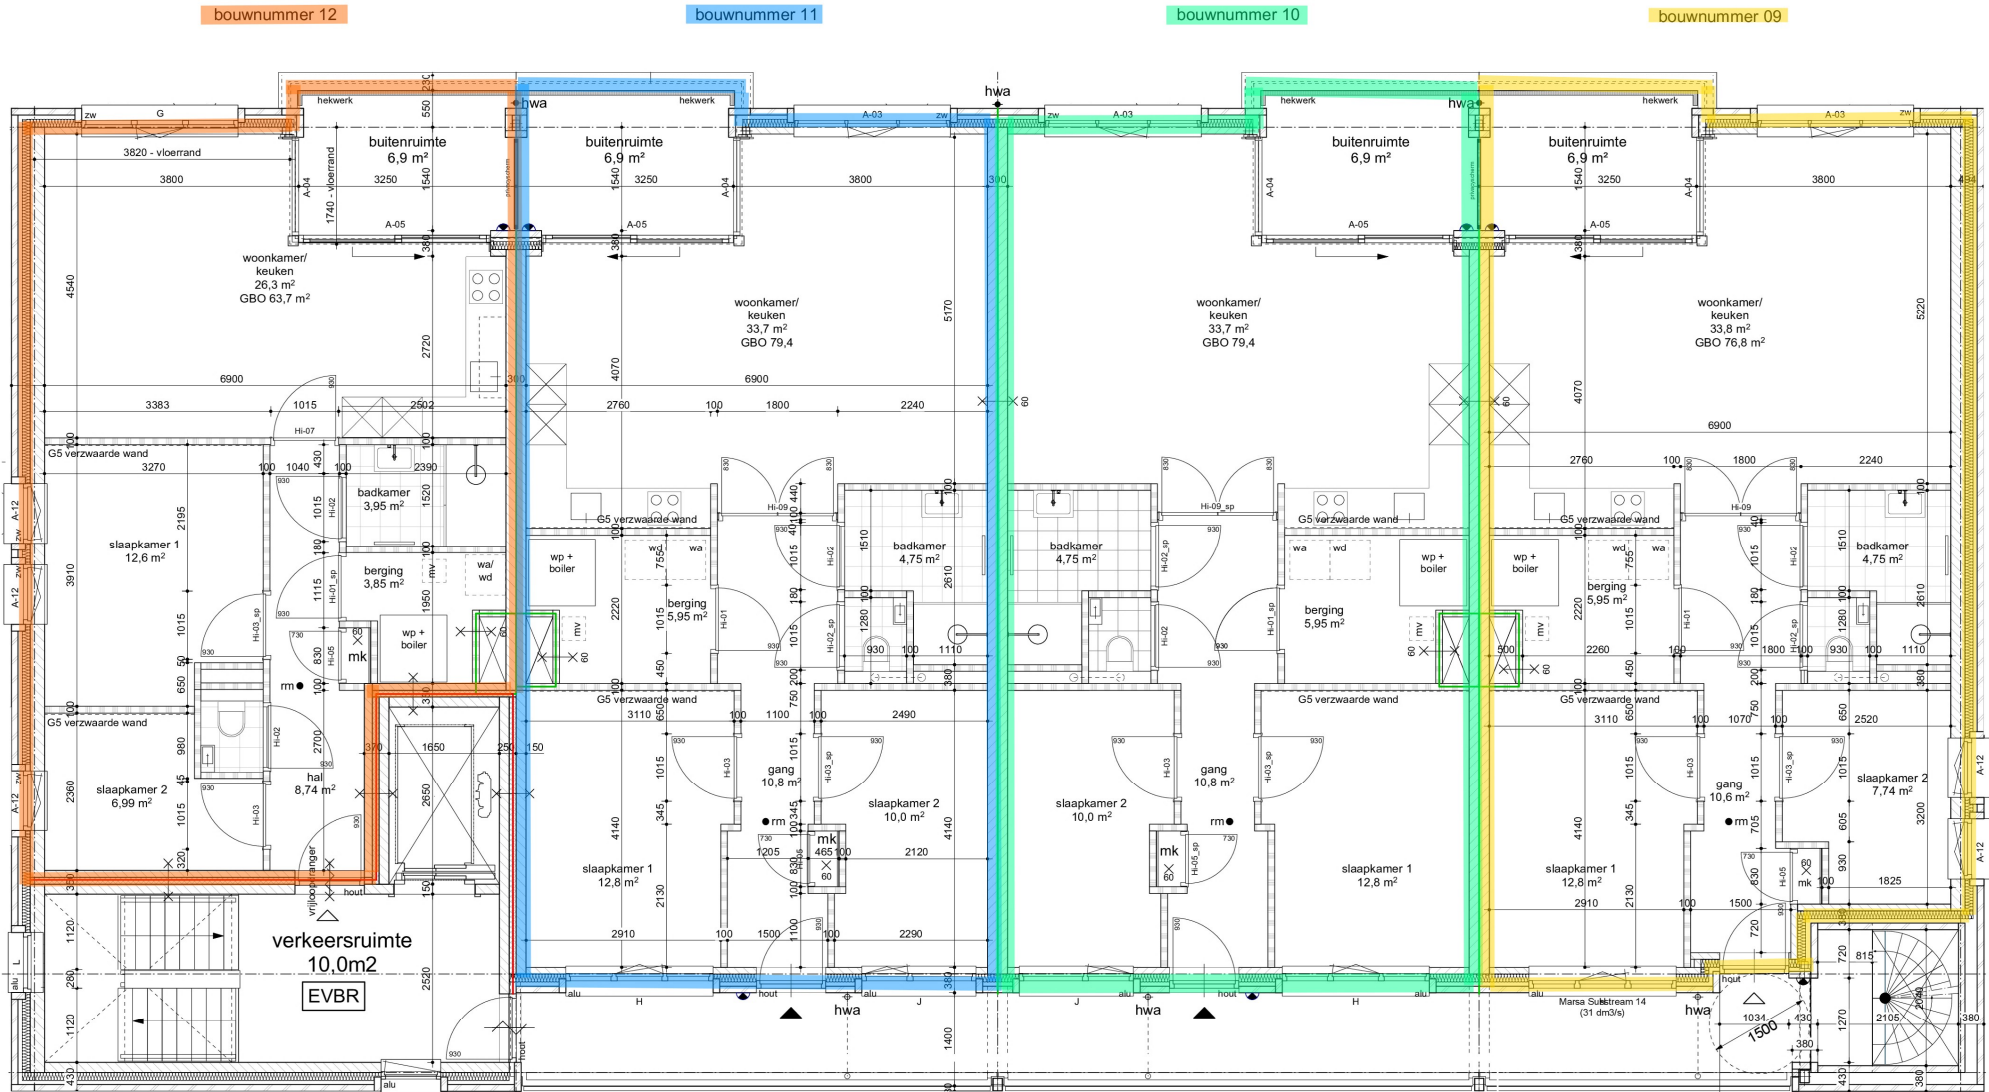

BLOK 2 - PLATTEGROND VERDIEPING 1

BEL OF MAIL ONS

Tel: 078 6125991

E-mail: info@vanwingerden.nu

VANWINGERDEN.nu