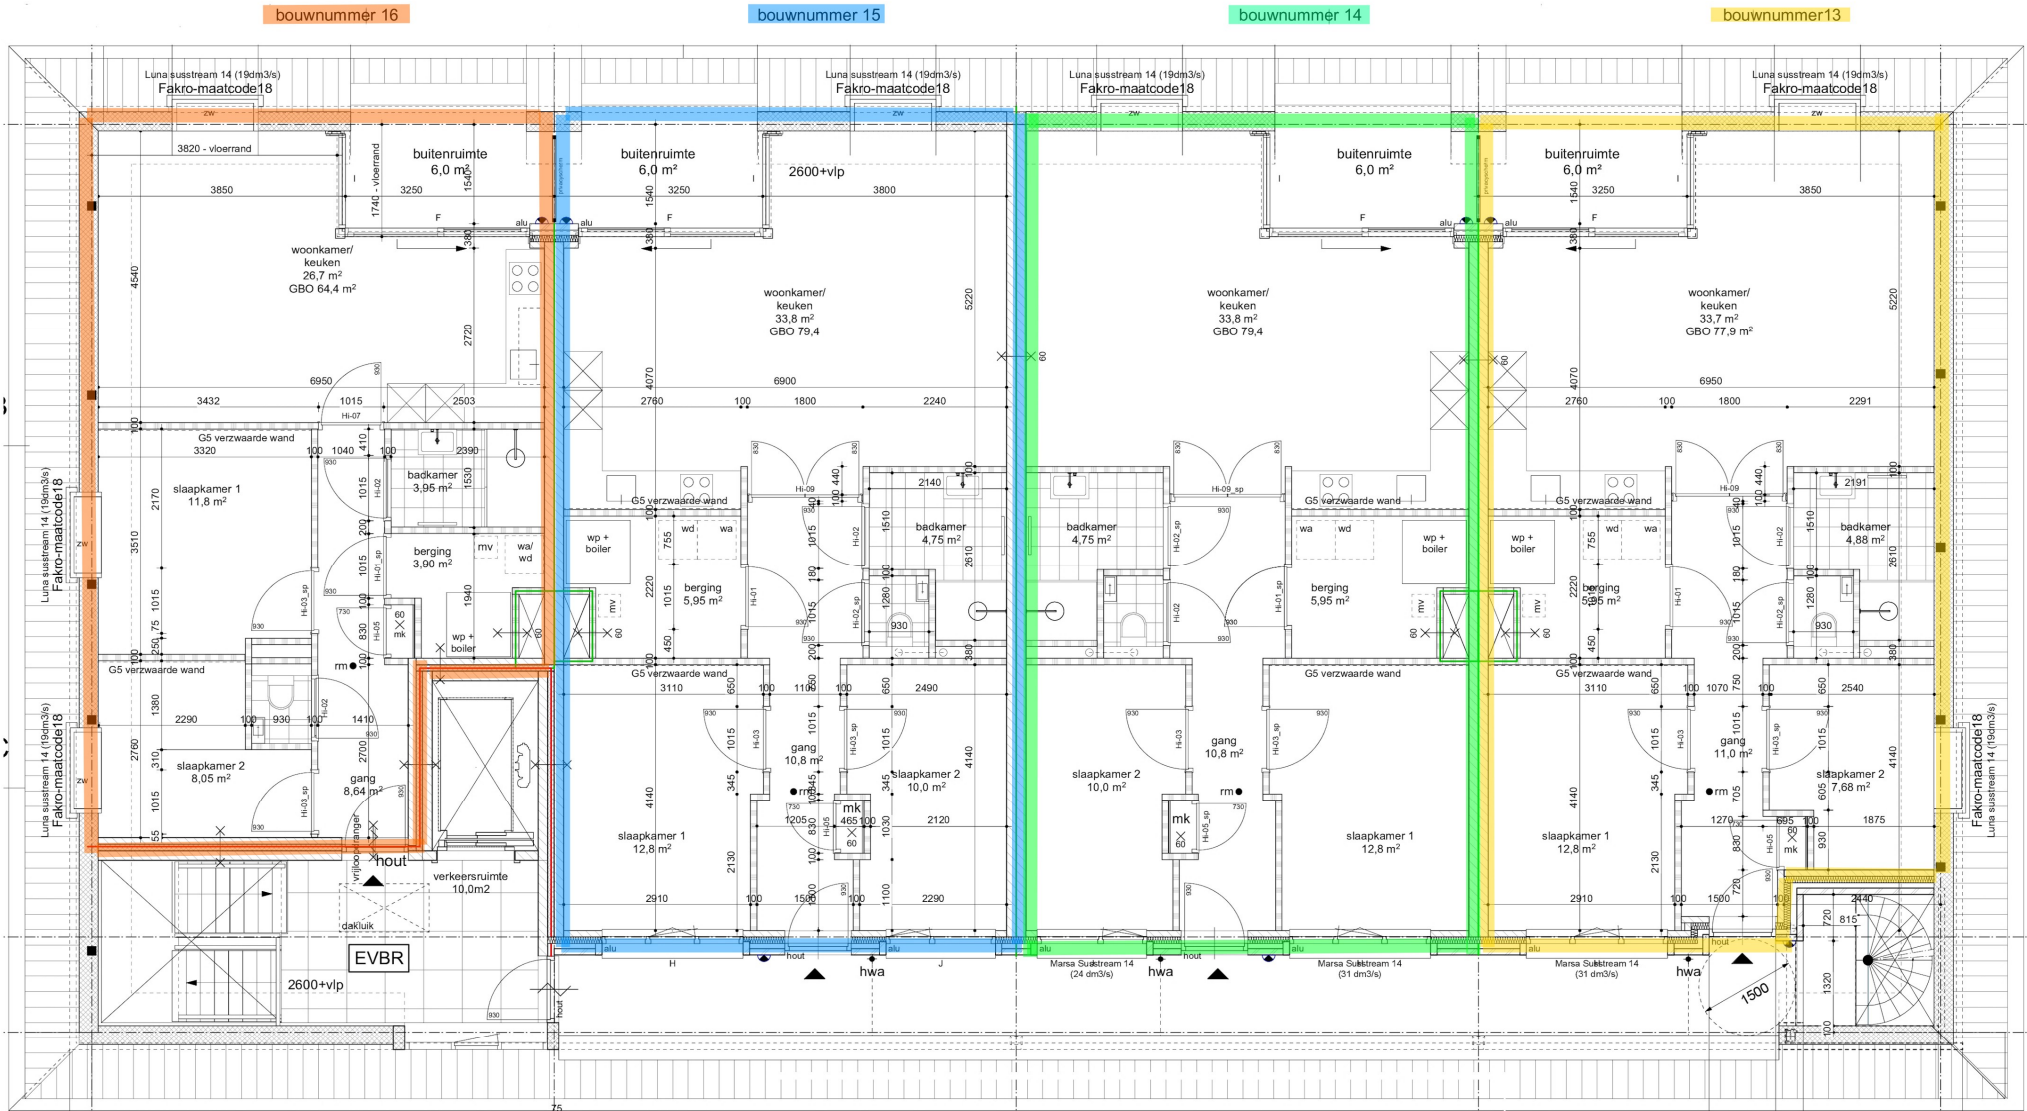

BLOK 2 - PLATTEGROND VERDIEPING 2

BEL OF MAIL ONS

Tel: 078 6125991

E-mail: info@vanwingerden.nu

VANWINGERDEN.nu