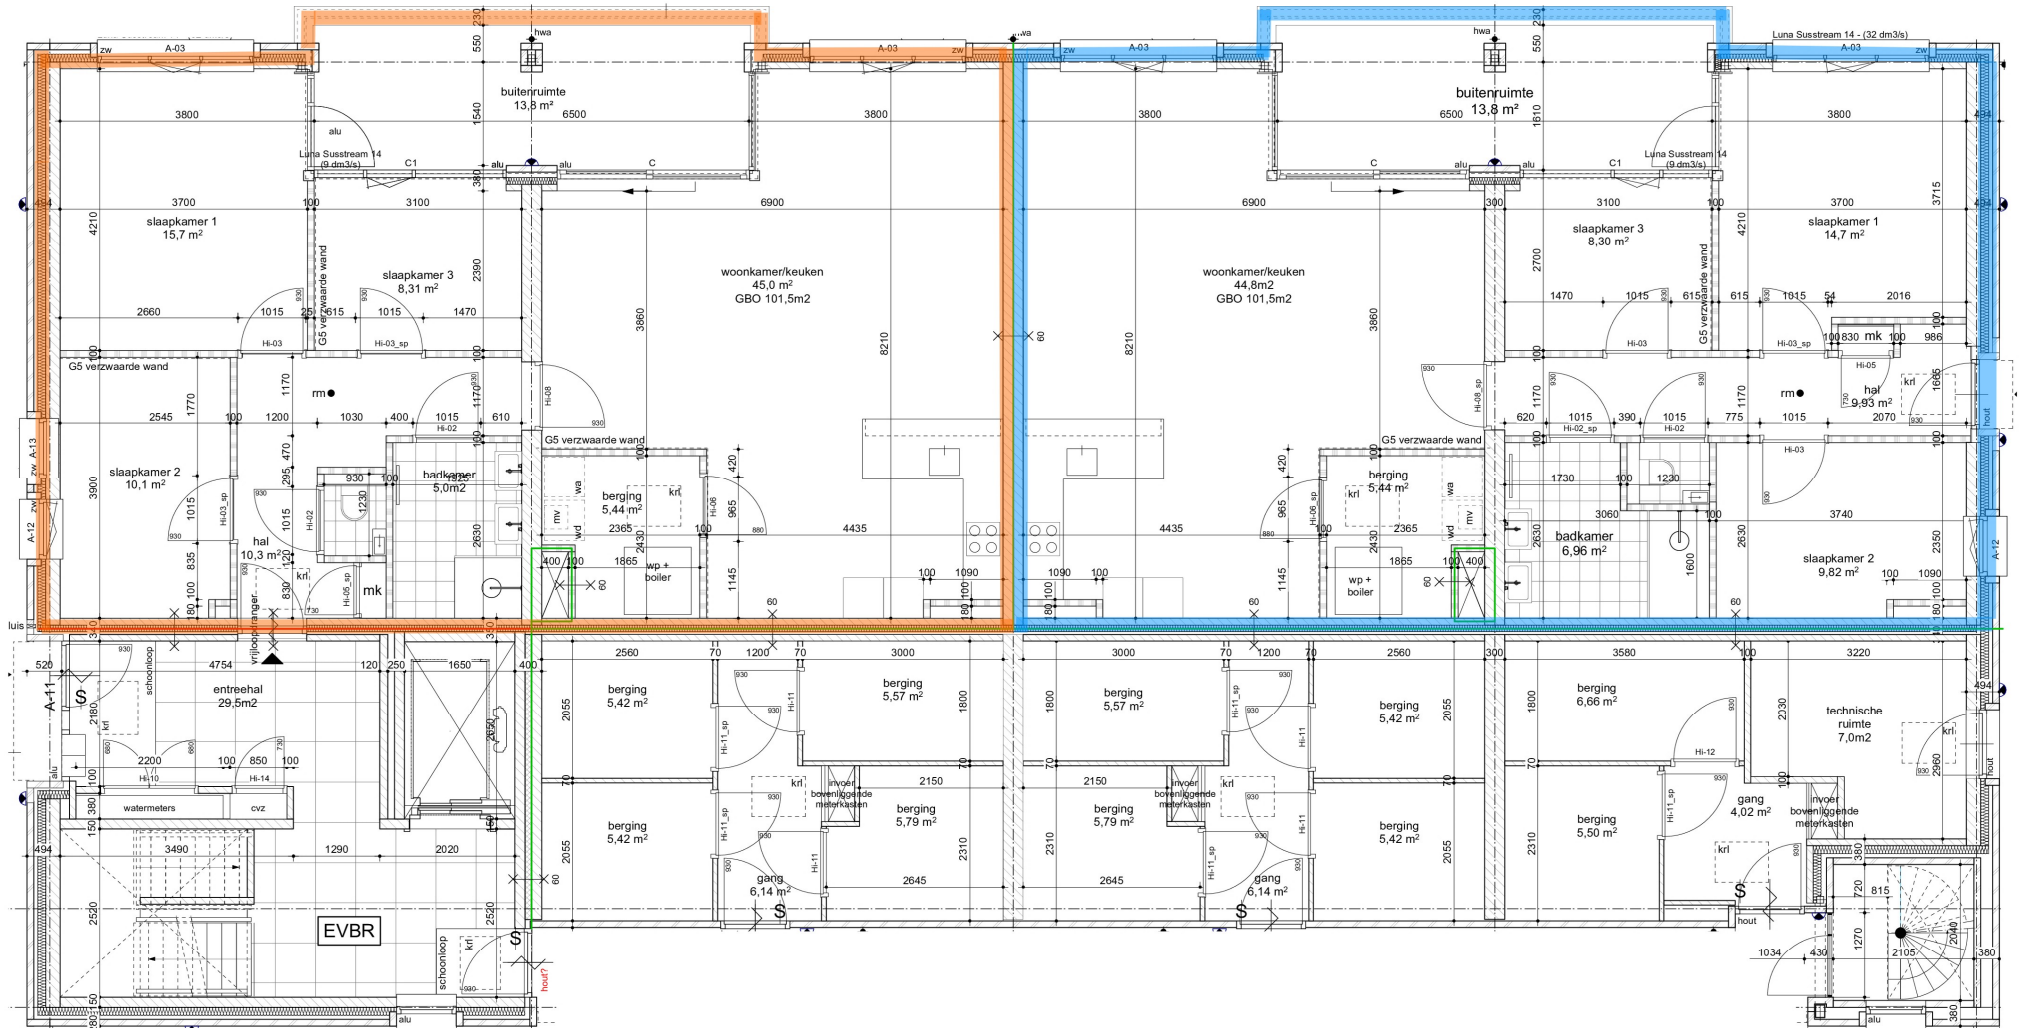

BLOK 2 - PLATTEGROND BEGANE GROND

bouwnummer 08

bouwnummer 07

BEL OF MAIL ONS

Tel: 078 6125991

E-mail: info@vanwingerden.nu

VANWINGERDEN.nu