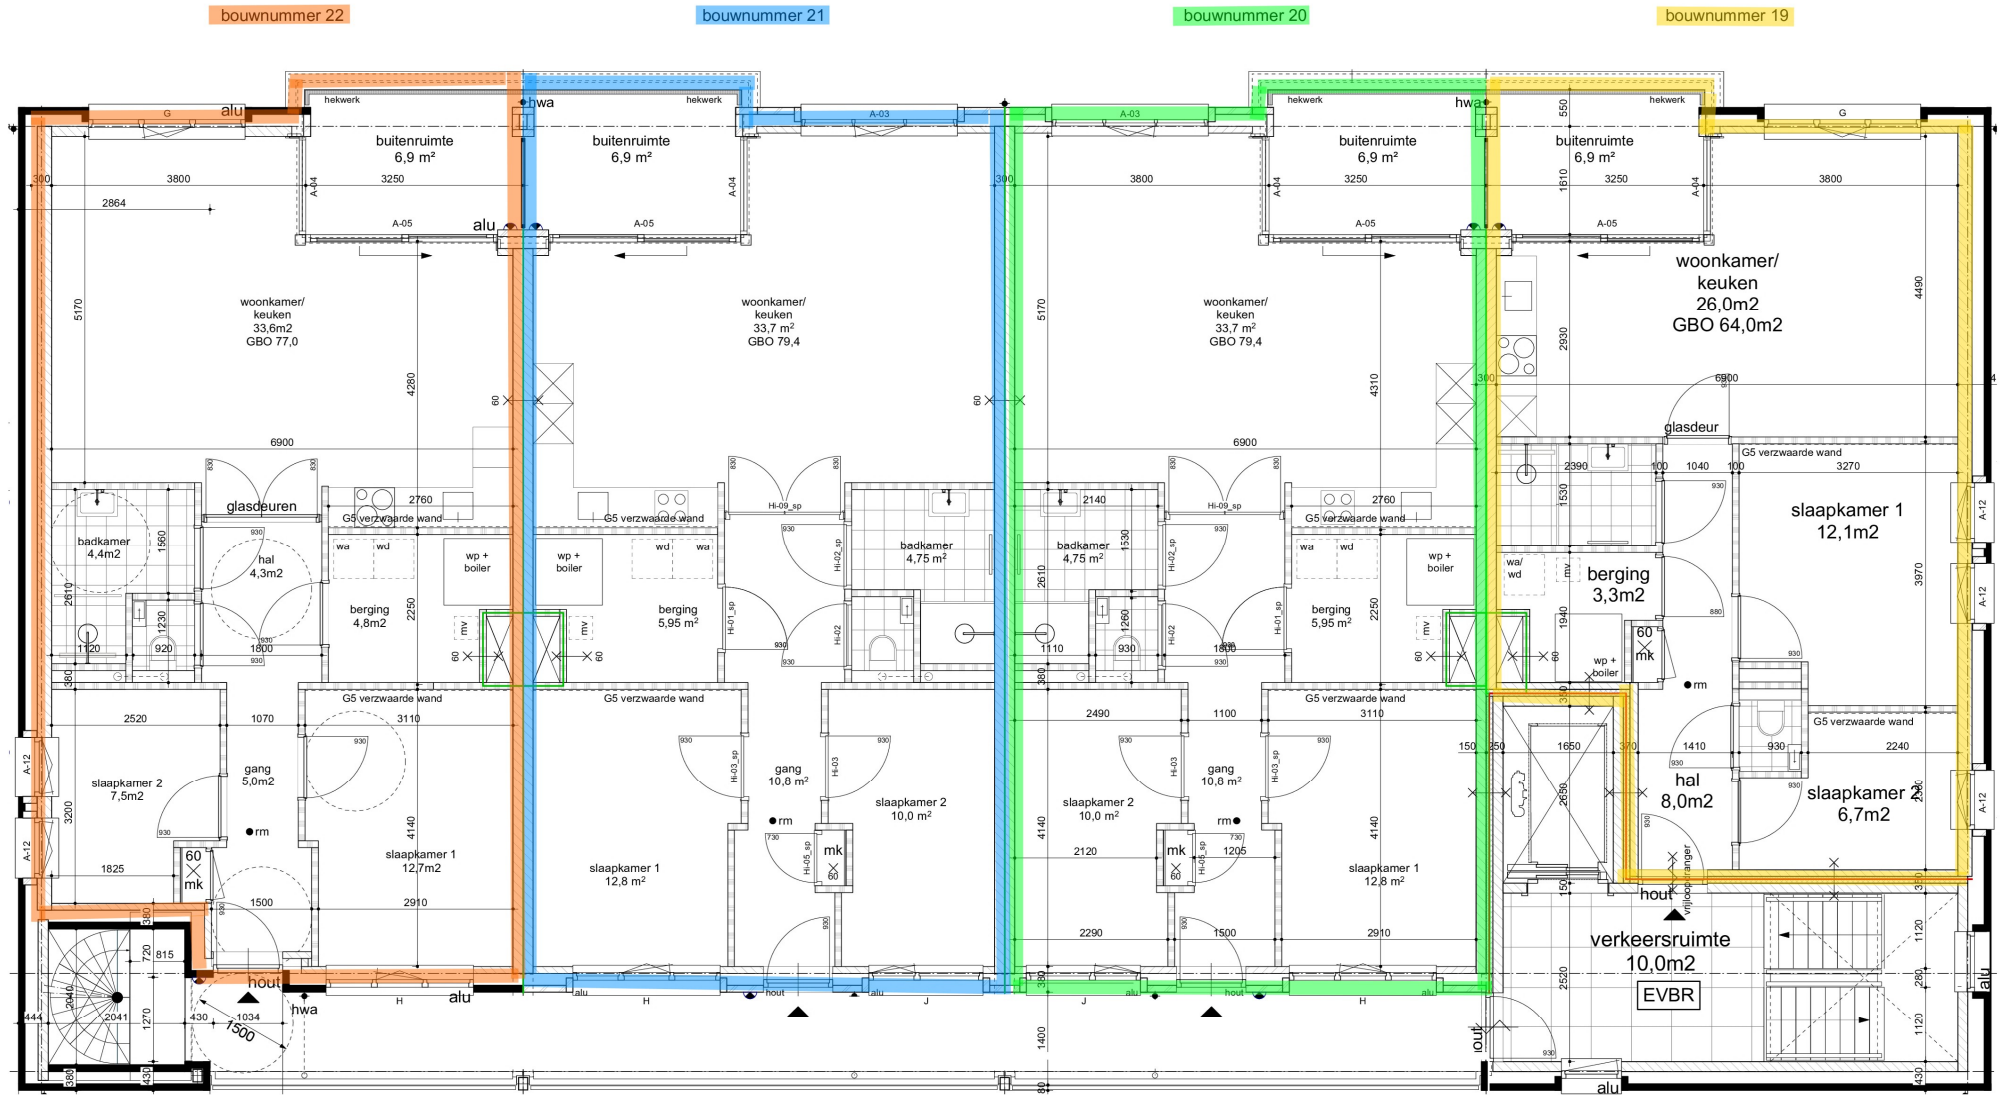

BLOK 3 - PLATTEGROND VERDIEPING 1

BEL OF MAIL ONS

Tel: 078 6125991

E-mail: info@vanwingerden.nu

VANWINGERDEN.nu