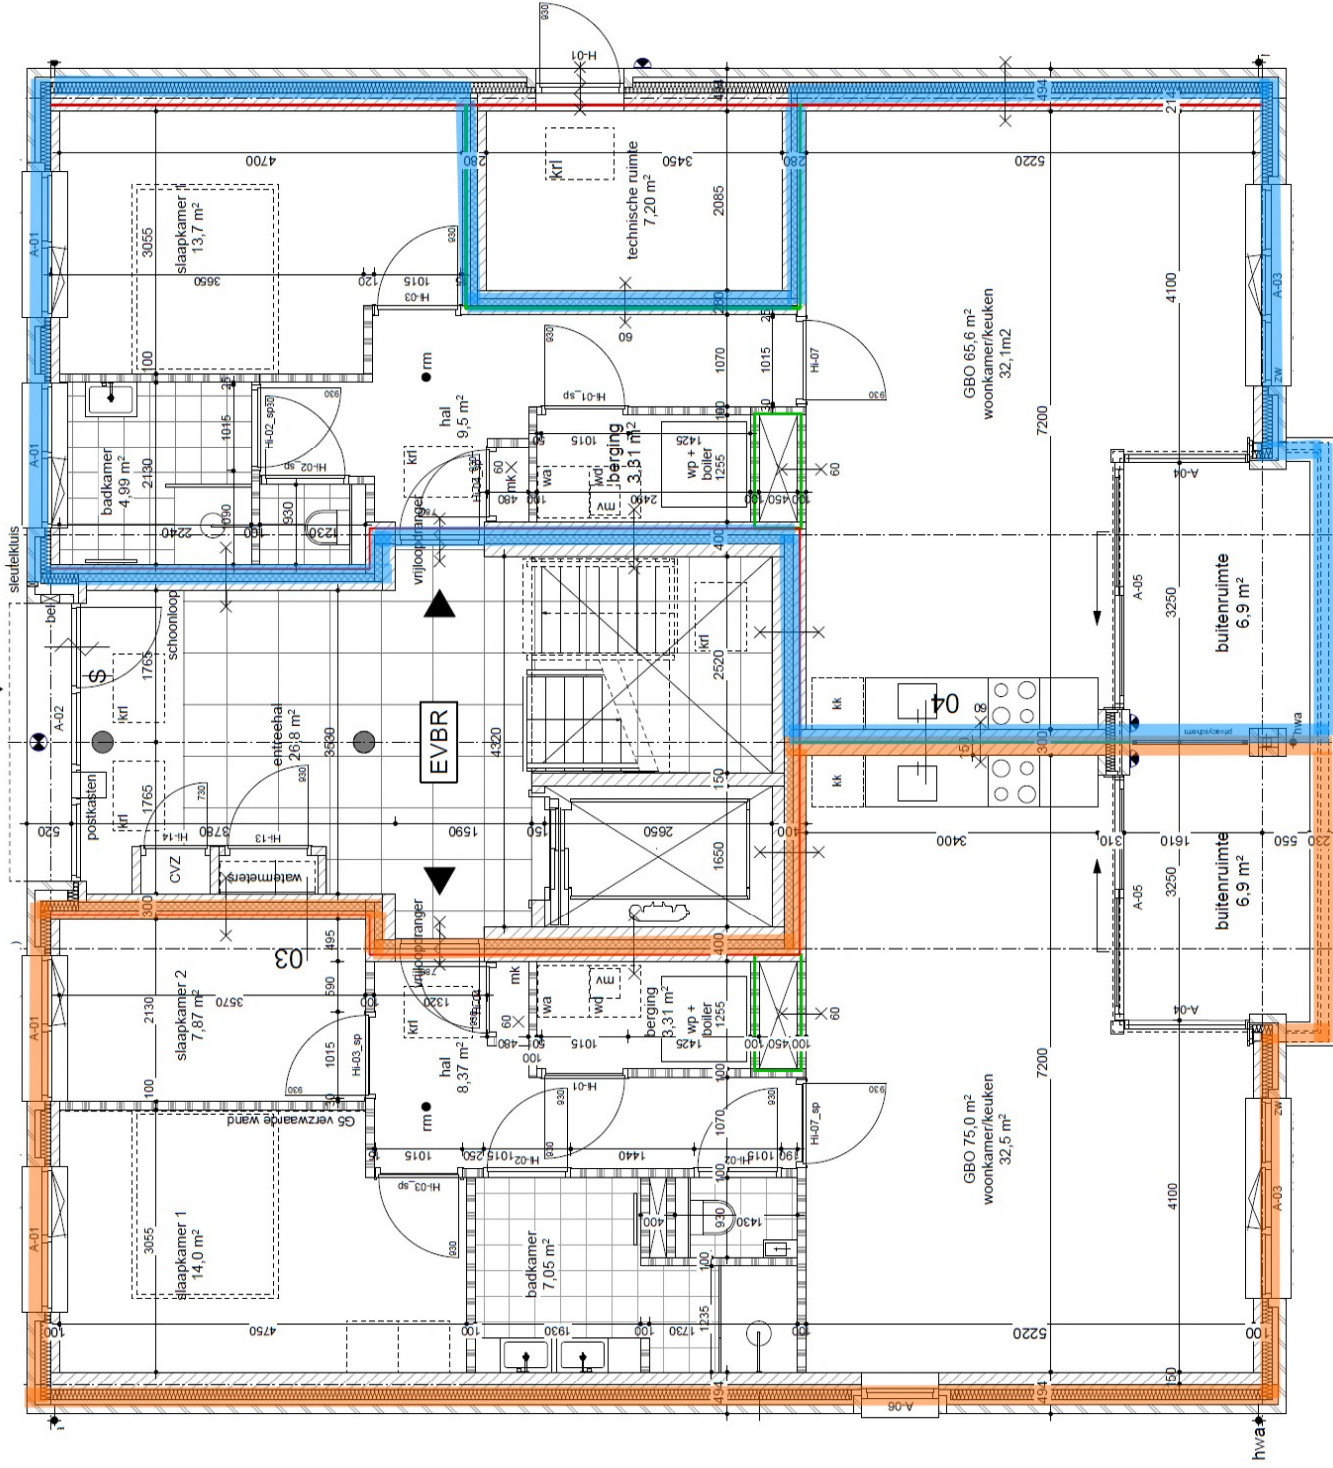

BLOK 1 - PLATTEGROND BEGANE GROND

bouwnummer 01

bouwnummer 02

BEL OF MAIL ONS

Tel: 078 6125991

E-mail: info@vanwingerden.nl

VANWINGERDEN.nl